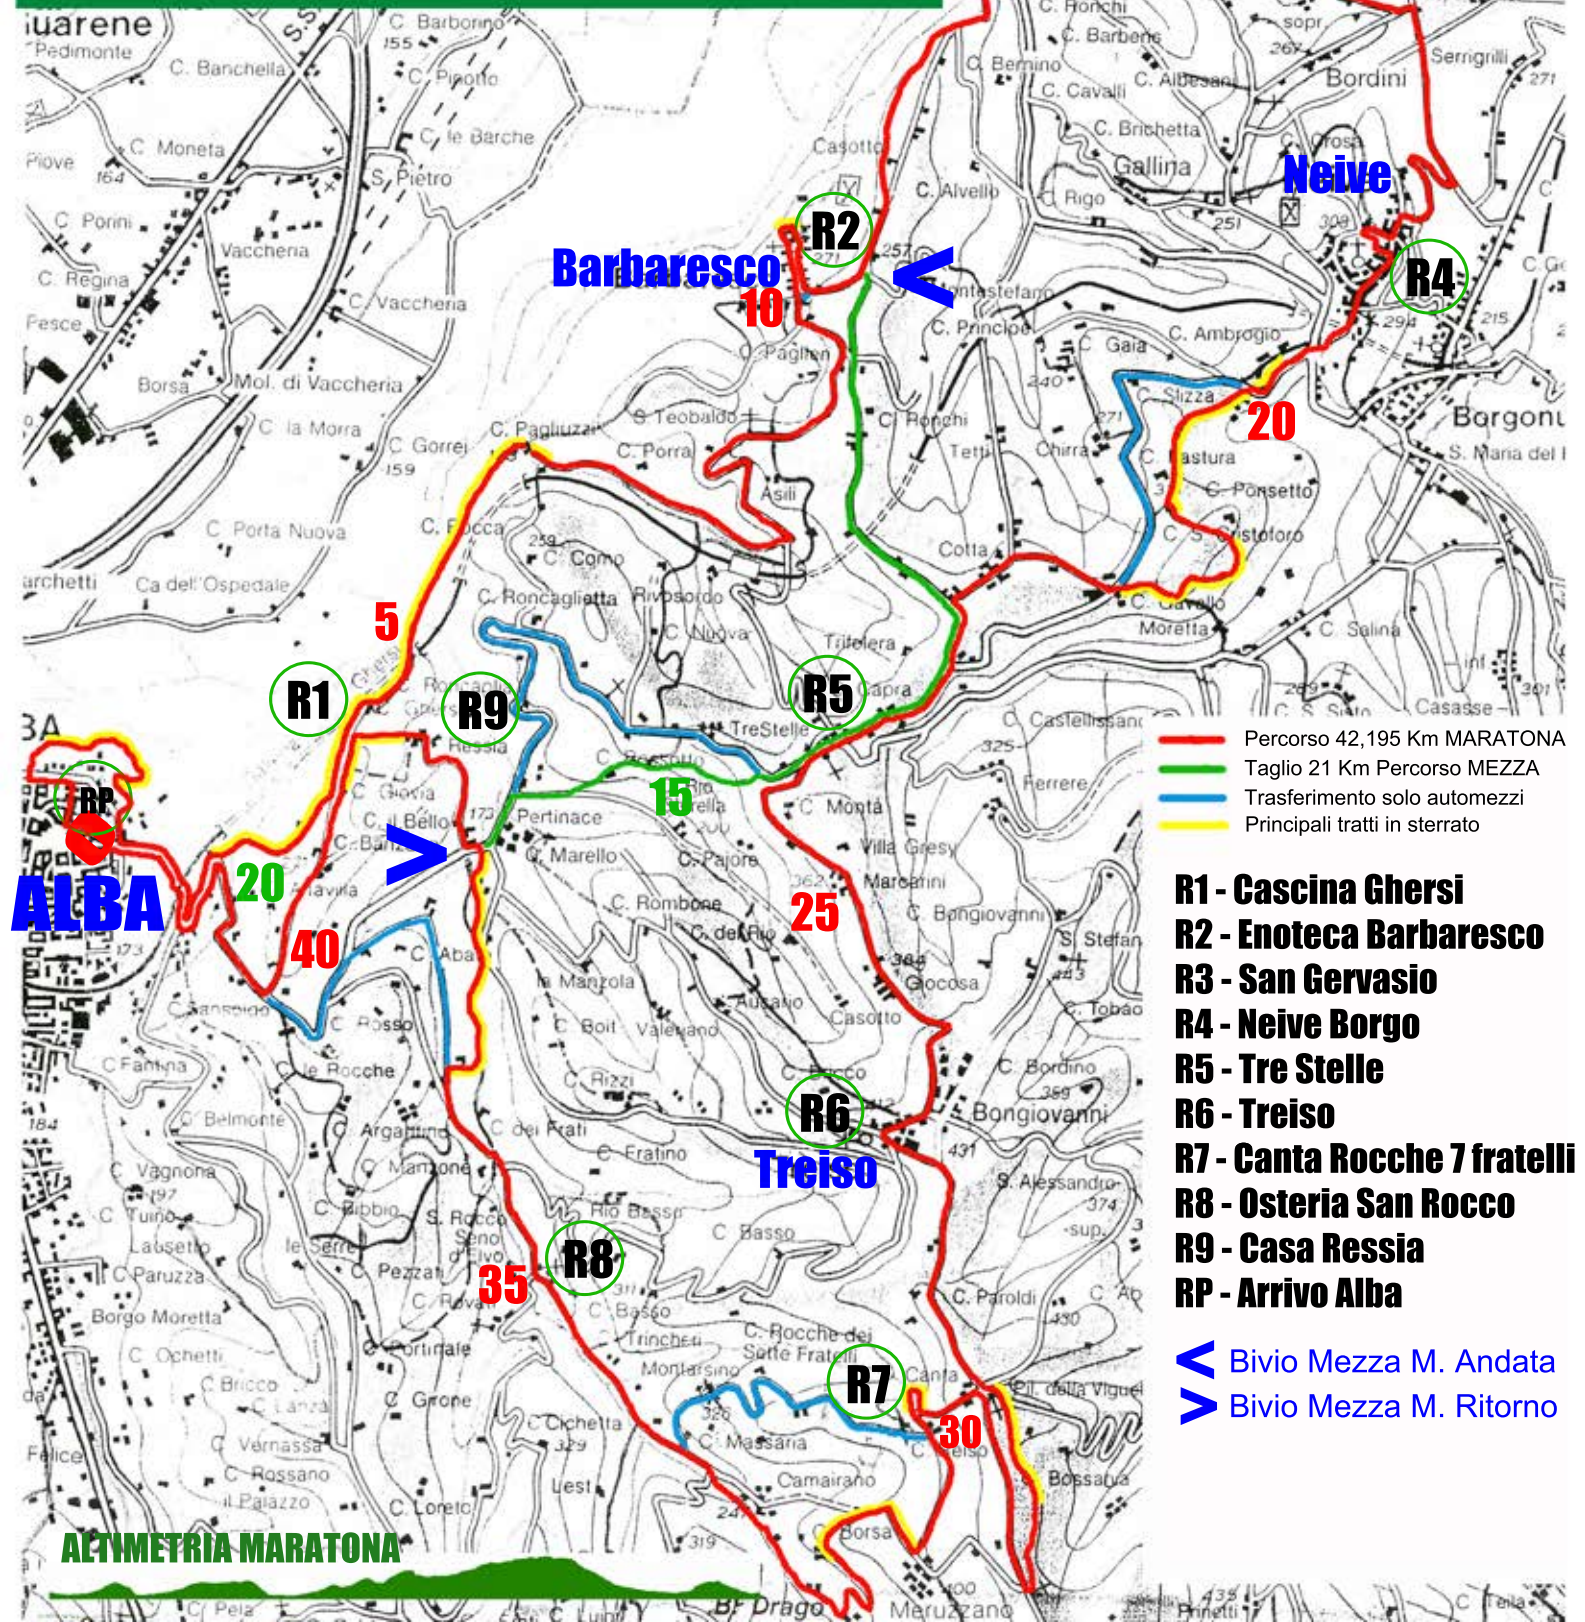

ecomaratonona del barbaresco e del tartufo bianco d'alba

TRIANGOLO SPORT LANGHE MONFERRATO ROERO ASD - WWW.TRIANGOLOSPORT.IT

- Percorso 42,195 Km MARATONA
- Taglio 21 Km Percorso MEZZA
- Trasferimento solo automezzi
- Principali tratti in sterrato

- R1 - Cascina Gheresi**
- R2 - Enoteca Barbaresco**
- R3 - San Gervasio**
- R4 - Neive Borgo**
- R5 - Tre Stelle**
- R6 - Treiso**
- R7 - Canta Rocche 7 fratelli**
- R8 - Osteria San Rocco**
- R9 - Casa Ressia**
- RP - Arrivo Alba**

- ◀ Bivio Mezza M. Andata
- ▶ Bivio Mezza M. Ritorno

ALTIMETRIA MARATONA